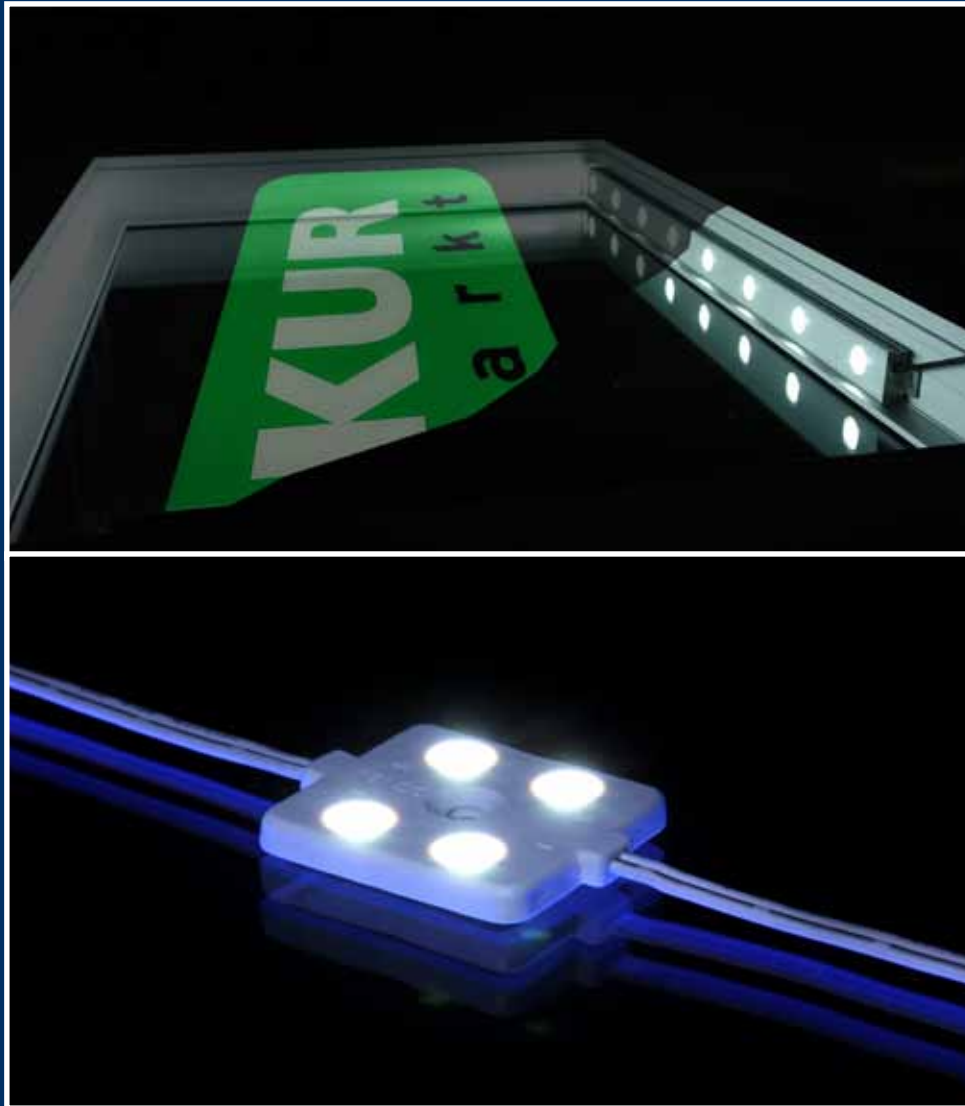

PYLONE

Ellipso; Aluminium / Acrylglas

Sie suchen ein auffallendes Leitsystem und/oder eine Standortkennzeichnung?

Dann sind Pylone für Sie die geeignete Lösung. Durch die Größe und individuelle Gestaltung der Pylone sind sie - beleuchtet oder unbeleuchtet - ein unübersehbarer Hingucker.

Lassen Sie sich hellauf begeistern.

Plan; Aluminium / Acrylglas

Plan; Edelstahl / ESG Glas; Vollacrylbuchstaben; LED Anzeige;

oben: Plan; Edelstahl / ESG Glas unten: Plan, Edelstahl / Acrylglas

Plan; Aluminium / Holz Sonderanfertigung

Sonderformen; Aluminium / Acrylglas

Plan; ESG Glas

Perfekte Ausleuchtung durch LED Lightbox oder LED Module

- Effiziente, homogene, sehr helle Ausleuchtung
- geringer Energieverbrauch
- lange Lebensdauer von über 50.000 H mit integriertem Verpolungsschutz
- optimierte Systemeffizienz mit integriertem Temperaturmanagement
- Außenanwendung Schutzart IP 65 / 66
- Lightbox mit speziell entwickelten Optiken mit elliptischer Abstrahlcharakteristik
- geringe Wartungskosten
- Module elektronisch geregelt mittels internem Strombegrenzer
- wasserdichtes Gehäuse
- dimmbar

Je nach Art und Bauweise wird durch unsere Experten die effizienteste LED Variante für ihren individuellen Pylon ausgewählt.

Plan; Edelstahl / ESG Glas

**MADE
IN GERMANY**