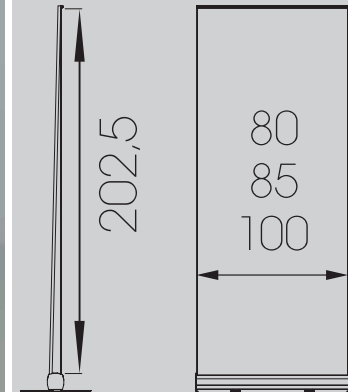

# roll\_screen single\_sided

economy rolldisplay paneelaufhängung  
mit klemmschienenprofil

art. nr. rs-800ss

art. nr. rs-850ss

art. nr. rs-1000ss

material: aluminium silber eloxiert

systemhöhe: 212 cm

gewicht: ca. 3-3,5 kg

beleuchtung als zubehör erhältlich

in nylon transporttasche verpackt  
11x11x85/90/105 cm

# roll\_screen

single\_sided

economy roll up display panel fixing  
with locking profile

part. no. rs-800ss  
part. no. rs-850ss  
part. no. rs-1000ss

material: aluminium silver anodized

system height: 212 cm

weight: approx. 3-3,5 kg

available accessories: lighting

singly packed in nylon transport bag  
11x11x85/90/105 cm